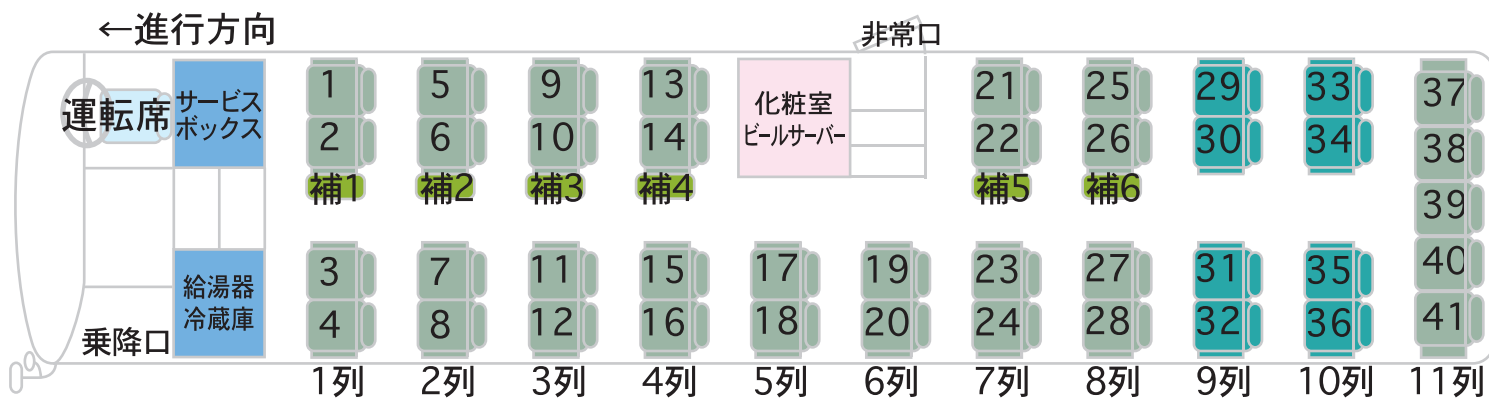

# SUPER HI-DECKER SIZED

Y's Tourist  
西茨城観光バス 0296-75-1144  
<http://ys-tourist.com/>

## 大型47人乗トイレ付サロン特別車

全長:12m 全幅:2.5m 全高:3.6m  
正座席:41席 補助席:6席 保有車両数:1両

### 装備一覧

化粧室・冷蔵庫・ホットポット・タオルポット・生ビールサーバー  
サロン席・DVD・液晶TV26インチモニター  
センターモニター・オーディオ・カラオケ  
\*車内接待としてバスガイド及びバスコンパニオン乗務も承ります(オプション)

## 座席配列 —SEAT ARRANGE—

\*29・30・31・32・33・34・35・36席は  
回転シートです。サロン席としてご利用ください。